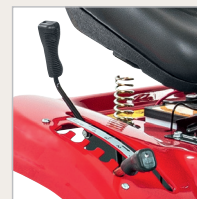

LITEN VÄNDRADIE PÅ  
ENDAST 46 CM

LÅGBYGGT CHASSI  
UTAN REGLAGE  
I VÄGEN FÖR ENKEL PÅ  
OCH AVSTIGNING

KLIPPHÖJDSJUSTERING  
OCH KLIPPTILLSLAG

PARKERINGSBROMS

MED BELYSNING FÖR  
SÄKERT ARBETE VID  
GRYNING OCH SKYMMING